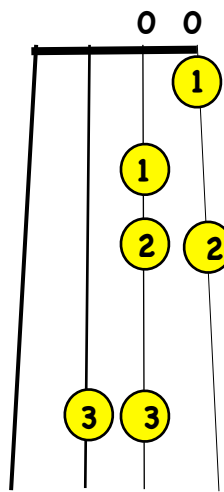

Fiddle Scales- Key of F/C/D-Doddie's Dream

Scale of F

Scale of C

(F/// F///)

||: F/// F/// F C Dm C Bb///
 F/// F/// F C Dm C-F/// :||
 Bb/// F/// Bb/F/ C///
 Bb/// F/C/ F/// :||

||: C/// C/// C G Am G F///
 C/// C/// C G F G-C/// :||
 F/// C/// F/ C/ G///
 F/// C/ G/ C/// :||

Scale of D

||: D/// D/// D A Bm A G///
 D/// D/// D A G A-D/// :||
 G/// D/// G/ D/ A///
 G/// D/ G/ D/// :||